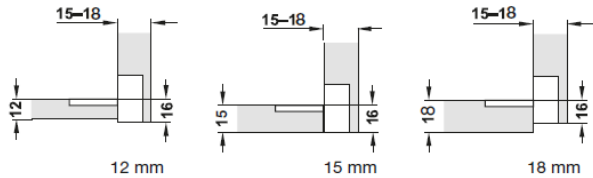

Bisagra Plano-medial apertura 90°

Bisagra recomendada para puertas abatibles.
Combinable con brazo DUO.
Deja el interior del mueble completamente limpio.
La superficie queda plana en estado abierto.

Características del taladro

Medidas del taladro para el fondo

Medidas del taladro en la puerta

Material: Fundición de zinc
Montaje: Para atornillar
Aplicación: Puertas abatibles.

Medidas de aplicación y planificación para el espesor del fondo