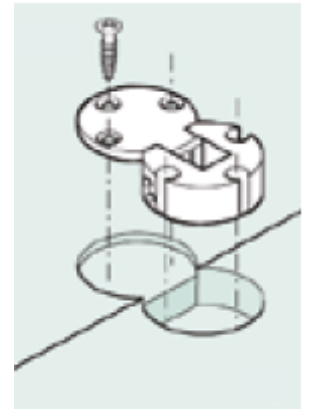

Bisagra Plano-medial apertura 90°

Bisagra recomendada para puertas abatibles.
Combinable con brazo DUO.
Deja el interior del mueble completamente limpio.
La superficie queda plana en estado abierto.

Características del taladro

Medidas del taladro para el fondo

Medidas del taladro en la puerta

Material: Fundición de zinc
Montaje: Para atornillar
Aplicación: Puertas abatibles.

Medidas de aplicación y planificación para el espesor del fondo

BISAGRA PLANA

FACIL INSTALACION

COMPLEMENTO BRAZO DUO