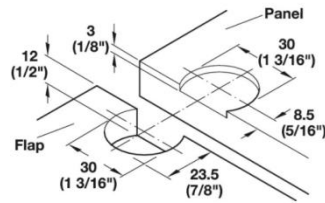

Bisagra Plano-medial apertura 90°

Bisagra recomendada para puertas abatibles.
Combinable con brazo DUO.
Deja el interior del mueble completamente limpio.
La superficie queda plana en estado abierto.

Características del taladro

Medidas del taladro para el fondo

Medidas del taladro en la puerta

Material: Fundición de zinc
Montaje: Para atornillar
Aplicación: Puertas abatibles.

Medidas de aplicación y planificación para el espesor del fondo