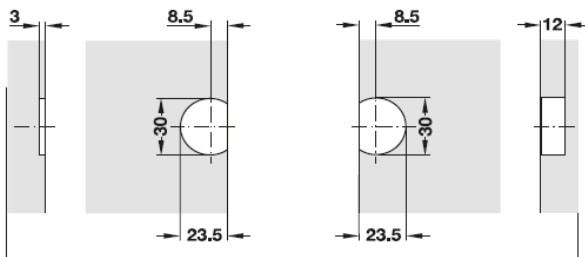

Bisagra Plano-medial apertura 90°

Bisagra recomendada para puertas abatibles.
Combinable con brazo DUO.
Deja el interior del mueble completamente limpio.
La superficie queda plana en estado abierto.

Características del taladro

Medidas del taladro para el fondo

Medidas del taladro en la puerta

Material: Fundición de zinc
Montaje: Para atornillar
Aplicación: Puertas abatibles.

Medidas de aplicación y planificación para el espesor del fondo