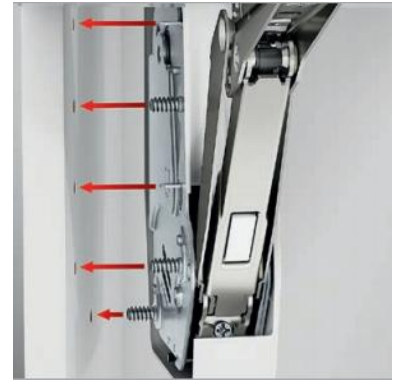

Brazo Free Flap 1.7

Sistema para puertas elevables sin bisagras con altura desde 250 hasta 400mm (se recomienda de un ancho hasta 900mm) Sistema cierre suave – 40.000 ciclos de apertura y cierre

Material: Herraje de acero, tapa embellecedora plástico gris
Angulo de puerta 107°

Posibilidad de ajuste: Alto, lateral e inclinación del frente 1,5mm fuerza de retención

Montaje: Herraje para atornillar con tornillos Euro premontados. Frente sin herramientas, a presión por click .

RAPIDA Y FACIL INSTALACION

AJUSTE REGULACION DE FUERZA

DISEÑO INNOVADOR

ENGANCHE SIN HERRAMIENTAS