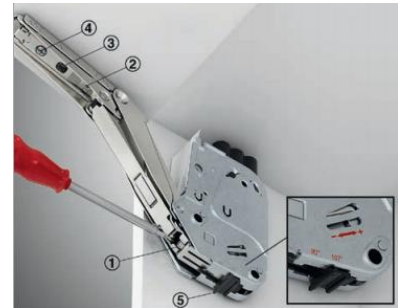

Brazo Free Flap 1.7

Sistema para puertas elevables sin bisagras con altura desde 250 hasta 400mm (se recomienda de un ancho hasta 900mm) Sistema cierre suave – 40.000 ciclos de apertura y cierre

Material: Herraje de acero, tapa embellecedora plástico gris
Angulo de puerta 107°

Posibilidad de ajuste: Alto, lateral e inclinación del frente 1,5mm fuerza de retención

Montaje: Herraje para atornillar con tornillos Euro premontados. Frente sin herramientas, a presión por click .

RAPIDA Y FACIL INSTALACION

AJUSTE REGULACION DE FUERZA

DISEÑO INNOVADOR

ENGANCHE SIN HERRAMIENTAS