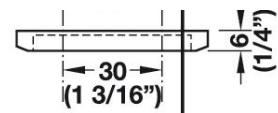

Potencia: 1,5 W

Instalación: Para atornillar y/o pegar con adhesivo doble contacto.

ILUMINACION SIMPLE

PLANO DE INSTALACION

CABLE DE ALIMENTACION

TRANSFORMADOR

FOCO ULTRA PLANO

5000 K	160°	
400 lx		250 mm
140 lx		500 mm
80 lx		750 mm
40 lx		1000 mm