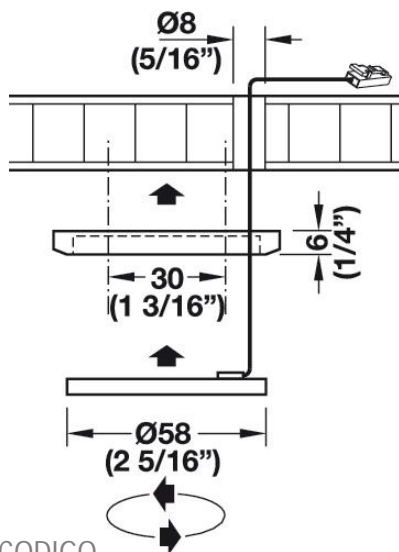

Incluye:
1 Luz LED con 2m de cable
Accesorios de montaje

Aplicación: Proporciona iluminación decorativa debajo de los estantes o repisas.

Versión: Diseño plano

Material: Plástico

Acabado: Color plateado

Numero de LEDs: 19

Potencia: 1,5 W

Instalación: Para atornillar y/o pegar con adhesivo doble contacto.

ILUMINACION SIMPLE

PLANO DE INSTALACION

CABLE DE ALIMENTACION

TRANSFORMADOR

FOCO ULTRA PLANO

5000 K	160°	
400 lx		250 mm
140 lx		500 mm
80 lx		750 mm
40 lx		1000 mm